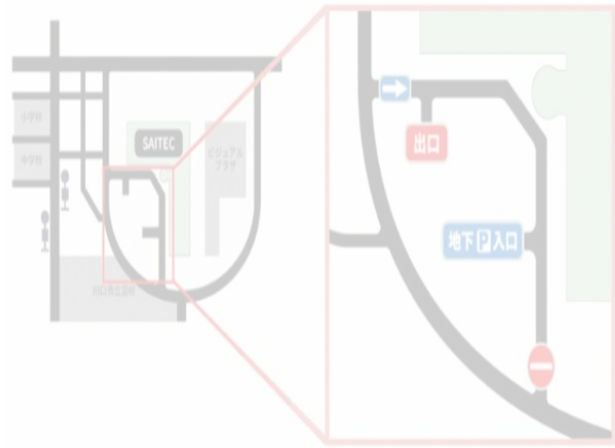

◆開催日 令和8年 2月 5日 (木)

◆時間 午後1時30分～午後3時30分

◆集合場所 「会場4階(4ABC会議室)」
午後1時30分集合(開場1時10分)

◆会場 埼玉県産業技術総合センター(SAITEC)
住所:川口市上青木3-2-18 SKIPシティ内
<http://www.saitec.pref.saitama.lg.jp/>
※案内図は別紙に掲載してあります
駐車場の関係上公共交通機関の利用をお願いします。

主催: 公益社団法人 さいしんコラボ産学官

共催: 埼玉県・さいたま商工会議所

後援: 埼玉縣信用金庫

【※お車でご来場する場合の地図】

【駐車場】

SAITEC へのアクセス

■ 自家用車利用の場合

東京外環自動車道 川口西 IC または川口中央 IC から約 5.7km
 首都高速川口線 新郷 IC から 4.4km
 建物地下に有料駐車場があります

■ 交通機関利用の場合

□ JR 西川口駅から

(バス) 東口 5 番乗場

・川口市立高校先回り上青木循環…「川口市立高校」で下車

(バス約 15 分、下車徒歩約 5 分)

□ JR 川口駅から

(バス) 東口 7,8,9 番乗車

・「鳩ヶ谷公園住宅」「戸塚安行駅」「新井宿駅」いずれかに乗車

「川口市立高校」で下車

(バス約 20 分、下車徒歩約 5 分)